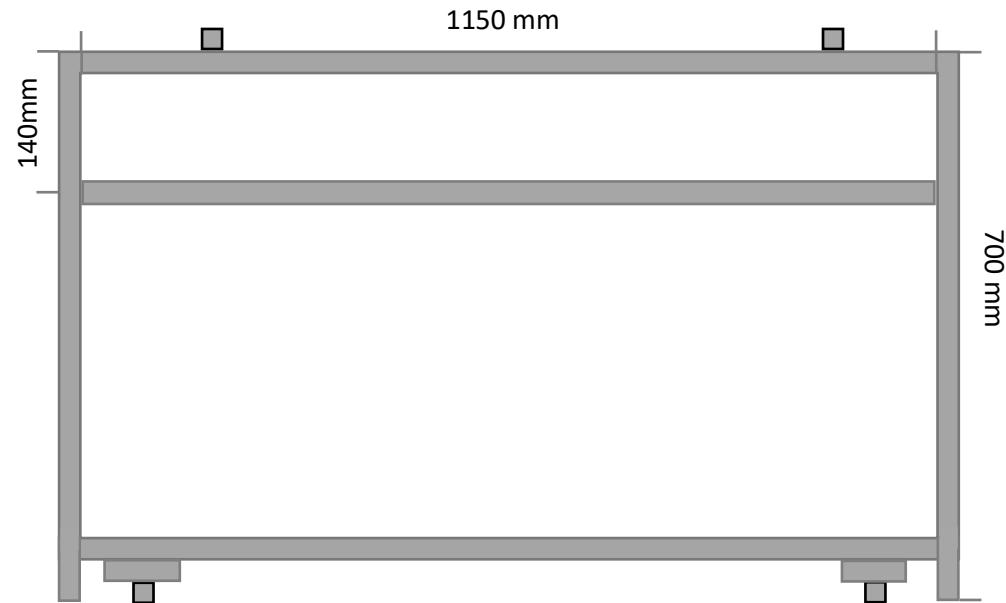

2 x Auszugsrahmen

2 x Seitenrahmen

4 x Abstandshalter oben und unten

Zuschnitte

	10 x 1150
	4 x 700 mm
	4 x 695 mm
	4 x 615 mm
	4 x 575 mm

Werkzeuge

Akkuschrauber
 Bohrersatz 3mm – 13mm
 Gewindeschneider M6
 Kleiner Knarren Kasten
 Metallsäge
 Hammer

Material

3 x Systemprofil Aluminium Profil 2020 Nut 6 1400 mm	https://amzn.to/3CSyJqV
10 x Systemprofil Aluminium Profil 2020 Nut 6 2000 mm	https://amzn.to/3ssfoI9
2 x Schubladenführung Schwerlast Mit Verriegelung-Schubladenauszüge, Vollauszug, Belastbarkeit 120kg	https://amzn.to/3AQpdTy
75 Stück M6 x 30 Zylinder Innensechskant	https://amzn.to/3k1uTDp
25 Stück M5 x 12 Senkkopfschrauben Torx Edelstahl 304	https://amzn.to/3mfsdVh
20 x Zylinderkopfschrauben - M5x20mm	https://amzn.to/3yVg1wB
50pcs Nutenstein Europäischer Standard Kohlenstoffstahl Schiebe T Nut Mutter für Aluminiumprofil Zubehör (20Typ-M5)	https://amzn.to/2W0rFHZ
10 x Abdeckkappe, Typ B, 20x20 mm Nut 6	https://amzn.to/3k5ef5A
2 x Eurobox, Griffe geschlossen, 600x400x120mm	https://amzn.to/3k2n8wP
2 x Eurobox, Griffe geschlossen, 400x300x120mm	https://amzn.to/3g7gCUf