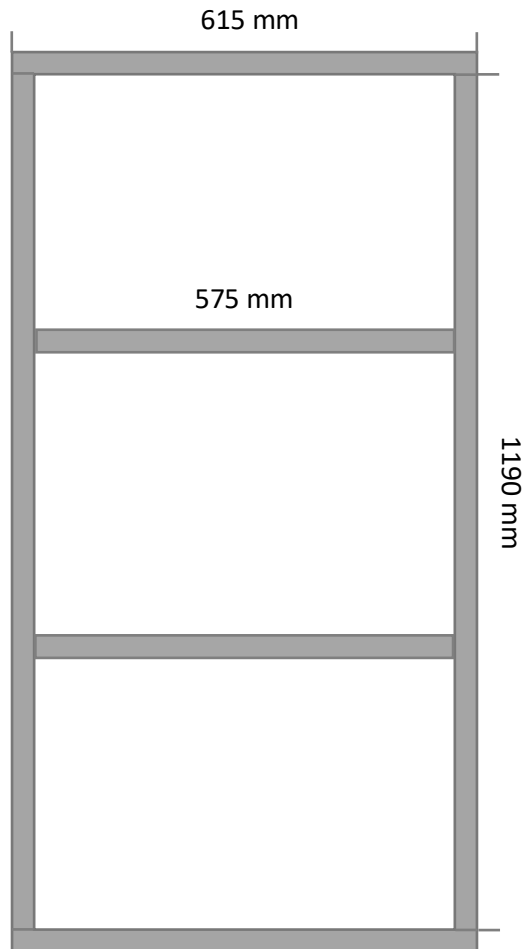

2 x Auszugsrahmen

2 x Seitenrahmen

4 x Abstandshalter oben und unten

Zuschnitte

	10 x 1150
	4 x 700 mm
	4 x 695 mm
	4 x 615 mm
	4 x 575 mm

Werkzeuge

Akkuschrauber
 Bohrersatz 3mm – 13mm
 Gewindeschneider M6
 Kleiner Knarren Kasten
 Metallsäge
 Hammer

Material

3 x Systemprofil Aluminium Profil 2020 Nut 6 1400 mm	https://amzn.to/3CSyJqV
10 x Systemprofil Aluminium Profil 2020 Nut 6 2000 mm	https://amzn.to/3ssfoI9
2 x Schubladenführung Schwerlast Mit Verriegelung-Schubladenauszüge, Vollauszug, Belastbarkeit 120kg	https://amzn.to/3AQpdTy
75 Stück M6 x 30 Zylinder Innensechskant	https://amzn.to/3k1uTDp
25 Stück M5 x 12 Senkkopfschrauben Torx Edelstahl 304	https://amzn.to/3mfsdVh
20 x Zylinderkopfschrauben - M5x20mm	https://amzn.to/3yVg1wB
50pcs Nutenstein Europäischer Standard Kohlenstoffstahl Schiebe T Nut Mutter für Aluminiumprofil Zubehör (20Typ-M5)	https://amzn.to/2W0rFHZ
10 x Abdeckkappe, Typ B, 20x20 mm Nut 6	https://amzn.to/3k5ef5A
2 x Eurobox, Griffe geschlossen, 600x400x120mm	https://amzn.to/3k2n8wP
2 x Eurobox, Griffe geschlossen, 400x300x120mm	https://amzn.to/3g7gCUf